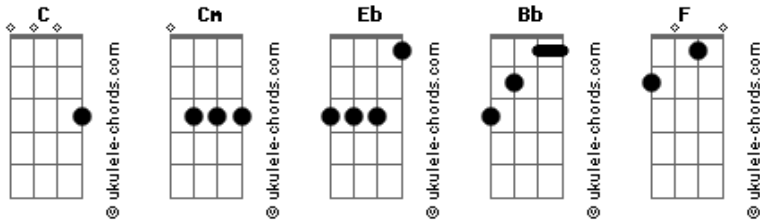

Guilherme e Benuto - Futuro incerto

Tom: C

m
Intro: Cm Eb Bb F

Cm
Hoje me peguei apanhando do violão
Eb
Com aquelas três notas que me ensinou
Bb
Pensa num tempo bom
Que pena que voou

Pisquei e ele passou

Cm
O primeiro amor a gente nunca esquece
Eb
Mas é claro o tempo passa e a gente cresce
Bb
O coração amadurece

Mas saiba que ainda me causa sorrisos leves F
[Pré-Refrão]

Cm

Acordes

Aqui tá tudo do mesmo jeito
Eb
Mesmas manias, mesmos defeitos
Bb
Ainda não consigo assistir um filme inteiro
F
Eu continuo dormindo no meio
[Refrão]
Cm
Eu acredito num futuro incerto
Eb
Tanto tempo longe dos olhos, mas no coração perto
Bb
Se é que cê me entende
F
Ainda continuo pensando na gente

Cm
Eu acredito num futuro incerto
Eb
Tanto tempo longe dos olhos, mas no coração perto
Bb
Vai ver que é pra sempre
F
Quando um ex amor tira o sono da gente