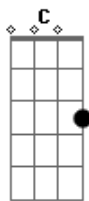

© ukulele-chords.com

© ukulele-chords.com