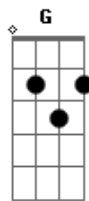

© ukulele-chords.com