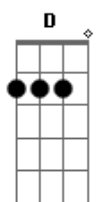

[Pré-Refrão]

Dm
Já passei por poucas e boas
Bb
Sofri nessa mesa por causa da ex
Já fiz amigos dos bons atrás do balcão
F
Mais de uma vez
Já vi quebra pau de mulher
Com ciúme do amor
Fazendo aquela cena
C
Aprendi nesse bar
Que sorrir é melhor que chorar
Bb
E a vida vale a pena ai ai
A
Ai ai

[Refrão]

Dm
Fiz essa declaração pro bar
Bb
Pra sempre vou te amar
E te frequentar
F
Na alegria ou na tristeza, ai ai ai
C

Só deixa reservada a minha mesa, ai ai ai

Dm
Fiz essa declaração pro bar
Bb
Pra sempre vou te amar
E te frequentar
F
Na riqueza ou na pobreza ai ai ai
C
Se apertar, pendura minha cerveja
Demoro mas pago
Dm
Sou cliente firmeza!
(**Dm Bb F C**)

[Pré-Refrão]

Dm
Já passei por poucas e boas
Sofri nessa mesa por causa da ex
Bb
Já fiz amigos dos bons atrás do balcão
Mais de uma vez
F
Já vi quebra pau de mulher
Com ciúme do amor
Fazendo aquela cena
C
Aprendi nesse bar
Que sorrir é melhor que chorar
Bb
E a vida vale a pena ai ai
A
Ai ai

[Refrão]

Dm
Fiz essa declaração pro bar
Bb
Pra sempre vou te amar
E te frequentar
F
Na alegria ou na tristeza, ai ai ai
C
Só deixa reservada a minha mesa, ai ai ai
Dm
Fiz essa declaração pro bar
Bb
Pra sempre vou te amar
E te frequentar
F
Na riqueza ou na pobreza ai ai ai
C
Se apertar, pendura minha cerveja
Demoro mas pago
Dm
Sou cliente firmeza!

Acordes

© ukulele-chords.com