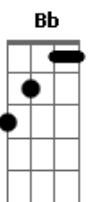

© ukulele-chords.com