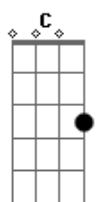

© ukulele-chords.com