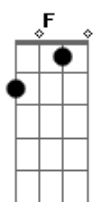

© ukulele-chords.com