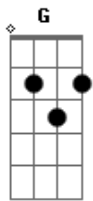

Guilherme e Benuto - Coração Rodado

tom:

G

G

Para de ficar esperando

Bm

Essa mensagem que não vem mais

C

Dormir com o celular debaixo do travesseiro

Cm

Ele não vai vibrar

G

Ele não vai voltar

Am

Mesmo você sendo linda

Cm

Ele não te quer pra vida

G

Nem lê suas legendas

Não vê sua vaidade

A

Só quer alguém que atenda

D

As próprias vontades

C

Se ele voltar

Mesmo se voltar

G

Vai ser daquele jeito

Mancha de bebida na roupa

Am

Cheiro de cigarro no cabelo

G

Cê sabe como é

C

G

Coração Rodado nunca volta inteiro

C

Para de chorar

Não combina com você

G

O mundo não vai parar

Pra esperar você sofrer

Am

Se ele voltar vai ser o mesmo

G

Cê sabe como é

C

G

Coração Rodado nunca volta inteiro

Acordes

© ukulele-chords.com