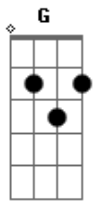

Guilherme e Benuto - Coração Rodado

tom:

G

G

Para de ficar esperando

Bm

Essa mensagem que não vem mais

C

Dormir com o celular debaixo do travesseiro

Cm

Ele não vai vibrar

G

Ele não vai voltar

Am

Mesmo você sendo linda

Cm

Ele não te quer pra vida

G

Nem lê suas legendas

Não vê sua vaidade

A

Só quer alguém que atenda

D

As próprias vontades

C

Se ele voltar

Mesmo se voltar

G

Vai ser daquele jeito

Mancha de bebida na roupa

Am

Cheiro de cigarro no cabelo

G

Cê sabe como é

C

Coração Rodado nunca volta inteiro

C

Para de chorar

Não combina com você

G

O mundo não vai parar

Pra esperar você sofrer

Am

Se ele voltar vai ser o mesmo

G

Cê sabe como é

C

Coração Rodado nunca volta inteiro

G

Acordes

© ukulele-chords.com