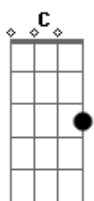

Guilherme e Benuto - Assunto Delicado (Part. Xand Avião)

tom:

Intro: Em D Am C

Em D
Tá seguindo a sua vida né?
Am C
Já tem até outra pessoa
Em D Am C
Aparentemente você tá de boa
Em D
Mas essa pessoa aí mandou parar de me seguir
Am C
Essa pessoa aí mandou você me bloquear
Em D
Será que isso tudo é medo
Am C
De você me procurar

Acordes

© ukulele-chords.com

© ukulele-chords.com

© ukulele-chords.com

© ukulele-chords.com

É que eu ainda sou Em
D
Aquele assunto delicado Am
C Em
Eu acho que tu superou
D Am
Quem não me superou foi o seu namorado
C Em
É que eu ainda sou
D Am
Aquele assunto delicado
C Em
Eu acho que tu superou
D Am
Quem não me superou foi o seu namorado
C Em D Am
Se ele não se garante, eu não sou o culpado