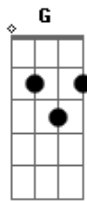

© ukulele-chords.com