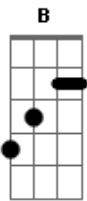

Guilherme Duarte - Som da Igreja

tom:

B (forma dos acordes no tom de G)

Capostrate na 4ª casa

Intro: G Cadd9 Em7 D
G Cadd9 Em7 D

[Primeira Parte]

G
Prudentes estamos
Cadd9
Com as lamparinas acesas
Em7
O óleo, está queimando
D
Esperando a Sua volta

[Pré-Refrão]

G Cadd9
Essa é a última canção da igreja
Em7 D
Cantando, o Noivo vem aí

[Refrão]

G Cadd9 Em7
Maranata, Maranata, Maranata
D

O Noivo vem aí
G Cadd9 Em7
Maranata, Maranata, Maranata
D
O Noivo vem aí

G Cadd9 Em7
Maranata, Maranata, Maranata
D
O Noivo vem aí
G Cadd9 Em7
Maranata, Maranata, Maranata
D
O Noivo vem aí

(G Cadd9 Em7 D)

[Segunda Parte]

G
Os convidados, estão chegando
Cadd9
O noivo, se aproximando
Em7
A noiva, se preparando
D
O casamento está começando

Acordes