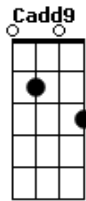

ukulele-chords.com