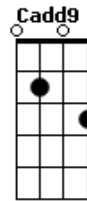

© ukulele-chords.com