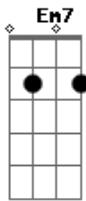

Guilherme Duarte - Som da Igreja

tom:

B (forma dos acordes no tom de G)

Capostrate na 4ª casa

Intro: G Cadd9 Em7 D
G Cadd9 Em7 D

[Primeira Parte]

G
Prudentes estamos
Cadd9
Com as lamparinas acesas
Em7
O óleo, está queimando
D
Esperando a Sua volta

[Pré-Refrão]

G Cadd9
Essa é a última canção da igreja
Em7 D
Cantando, o Noivo vem aí

[Refrão]

G Cadd9 Em7
Maranata, Maranata, Maranata
D

O Noivo vem aí
G Cadd9 Em7
Maranata, Maranata, Maranata
D
O Noivo vem aí

G Cadd9 Em7
Maranata, Maranata, Maranata
D
O Noivo vem aí
G Cadd9 Em7
Maranata, Maranata, Maranata
D
O Noivo vem aí

(G Cadd9 Em7 D)

[Segunda Parte]

G
Os convidados, estão chegando
Cadd9
O noivo, se aproximando
Em7
A noiva, se preparando
D
O casamento está começando

Acordes

© ukulele-chords.com

© ukulele-chords.com

© ukulele-chords.com

© ukulele-chords.com

ukulele-chords.com