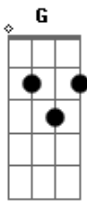

© ukulele-chords.com

© ukulele-chords.com