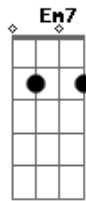

© ukulele-chords.com