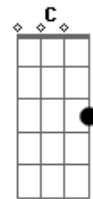

© ukulele-chords.com