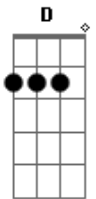

Guilherme de Sá - Extraordinária Vida

tom:

D

Afinação Open D

Intro: D

Hoje eu não desejo nada
Além de um bom dia
Dizer pra você
Somente coisas boas
Você está bem?
Estou com saudades
Volta logo, eu sinto sua falta
Eu te espero

Descanse um pouco
Te trouxe um café
Toma um banho demorado

Não esqueça o cachecol
Está frio lá fora
Vamos dormir tarde?
Deixei a porta um pouquinho aberta
Rezei por nós
Extraordinária vida
É aquela onde o amor
Encontrou o seu lugar
No menor dos gestos
Nós fomos feitos um para o outro
Quero viver pra sempre com você
É só o começo
Só o começo

Acordes

© ukulele-chords.com