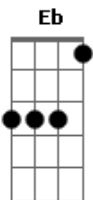

Guilherme de Sá - Atheos

tom:

Intro: Eb F Eb
Db F Ab Db

Fm Ab Db
É triste Quem não tem à quem se ater
Fm Ab
Enquanto o avião cai Ah, que seria do ateu
Db Eb Db

Se não tivesse Deus pra não crer?
Fm
Pobre, rude, tenso, pequeno
Ab Db Bbm Fm Bb Db Bbm Eb Fm Db
O homem só é grande de joelhos

Fm Ab Db
O que faria o arrogante

Fm Ab
Ante o amor que pleiteia ser o adeus?
Db Fm
E nem consegue ser o deus de si mesmo?
Ab Db Bbm Fm Bbm Db Bbm Fm
O homem só é grande de joelhos
Db Bbm Fm Bbm Db
Mesmo o trigo se curva com o vento
Eb F Eb Bb Db F Ab Db Bbm Fm
Atheos, atheos, athe_____os

Ab Db Bbm Fm Bbm Db Bbm Fm
O homem só é grande de joelhos
Ab Db Bbm Fm Bbm Db Bbm Eb
Mesmo o trigo se curva com o vento
[Final] F Db F

Acordes

© ukulele-chords.com

© ukulele-chords.com

© ukulele-chords.com