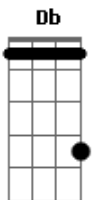

Guilherme de Sá - Atheos

tom:

Intro: Eb F Eb
Db F Ab Db

Fm Ab Db
É triste Quem não tem à quem se ater
Fm Ab
Enquanto o avião cai Ah, que seria do ateu
Db Eb Db

Se não tivesse Deus pra não crer?
Fm
Pobre, rude, tenso, pequeno
Ab Db Bbm Fm Bb Db Bbm Eb Fm Db
O homem só é grande de joelhos

Fm Ab Db
O que faria o arrogante

Fm Ab
Ante o amor que pleiteia ser o adeus?
Db Fm
E nem consegue ser o deus de si mesmo?
Ab Db Bbm Fm Bbm Db Bbm Fm
O homem só é grande de joelhos
Db Bbm Fm Bbm Db
Mesmo o trigo se curva com o vento
Eb F Eb Bb Db F Ab Db Bbm Fm
Atheos, atheos, athe_____os

Ab Db Bbm Fm Bbm Db Bbm Fm
O homem só é grande de joelhos
Ab Db Bbm Fm Bbm Db Bbm Eb
Mesmo o trigo se curva com o vento
[Final] F Db F

Acordes

© ukulele-chords.com

© ukulele-chords.com

© ukulele-chords.com