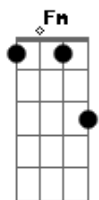

Guilherme de Sá - Atheos

tom:

Intro: Eb F Eb
Db F Ab Db

Fm Ab Db
É triste Quem não tem à quem se ater
Fm Ab
Enquanto o avião cai Ah, que seria do ateu
Db Eb Db

Se não tivesse Deus pra não crer?
Fm
Pobre, rude, tenso, pequeno
Ab Db Bbm Fm Bb Db Bbm Eb Fm Db
O homem só é grande de joelhos

Fm Ab Db
O que faria o arrogante

Fm Ab
Ante o amor que pleiteia ser o adeus?
Db Fm
E nem consegue ser o deus de si mesmo?
Ab Db Bbm Fm Bbm Db Bbm Fm
O homem só é grande de joelhos
Db Bbm Fm Bbm Db
Mesmo o trigo se curva com o vento
Eb F Eb Bb Db F Ab Db Bbm Fm
Atheos, atheos, athe_____os

Ab Db Bbm Fm Bbm Db Bbm Fm
O homem só é grande de joelhos
Ab Db Bbm Fm Bbm Db Bbm Eb
Mesmo o trigo se curva com o vento
[Final] F Db F

Acordes

© ukulele-chords.com

© ukulele-chords.com

© ukulele-chords.com