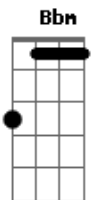

© ukulele-chords.com