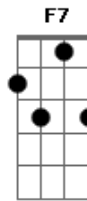

© ukulele-chords.com