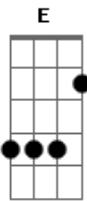

Guilherme de Brito - Garça

tom:

Intro: Am E E7 Am E Am

Am E7 Am
És um garça vadia
Voando na orgia sem ter direção
E7 Am
Em busca de pérolas raras
Am E7
De jóias bem caras
F7 E7
Pra tua ambição
Am E7
Fugida de um ninho pequeno
Bb
De um lago sereno
A7 Dm
Que foi todo teu
Am
Mergulha nesse lodaçal
E7
Procurando no mal
Am
O que o bem não te deu
A7 Dm
Com gargalhadas alegres e perfumes

G7 C E7
Levas os pacatos coitados ao fim
Am
És uma garça sem ninho
F7 E7 Am
E pensas que o lodo é o teu bom caminho
Am E7 Am
És um garça vadia
G7 C
Voando na orgia sem ter direção
E7 Am
Em busca de pérolas raras
E7
De jóias bem caras
F7 E7
Pra tua ambição
Am E7
Fugida de um ninho pequeno
Bb
De um lago sereno
A7 Dm
Que foi todo teu
Am
Mergulha nesse lodaçal
E7
Procurando no mal
Am
O que o bem não te deu

Acordes