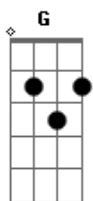

Guilherme Dantas - Prisioneiro de Você

tom:

Intro: Em G D A
Em G D A

Em G D
Primeiramente eu nem te queria
A Em
Aí você roubou um beijo meu
G D
Eu tão inocente e tava na minha
A Em
Agora eu sou somente todo seu

G D
Me diz o que é que existe em você
A Em
Seu nome não sai da cabeça
G D
O meu coração quer te esquecer
A C G D

Mas minha mente quer que eu permaneça prisioneiro de você

[Refrão]

Em G
Mas se eu fechar os olhos
D A
De você eu vou, lembrar
Em G
E se eu dormir de novo
D A
Com você eu vou, sonhar

Em G
Mas se eu fechar os olhos
D A
De você eu vou, lembrar
Em G
E se eu dormir de novo
D A
Com você eu vou, sonhar

Acordes

© ukulele-chords.com