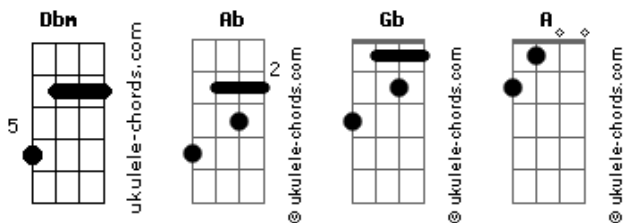

Guilherme Cobelo - Aboio do Boi Saudade

tom:

Dbm

(Dbm)

Meu olho cega no clarão da lua
 E a noite nua deita sobre o chão
 Ao longe grita e canta a cacatua
 E a dor que era sua se tornou bordão
 Da besta-fera insone eu tenho medo
 Faço em segredo na escuridão
 Meu patuá forjado no penedo
 Sobre o fogo aceso do meu barracão

C#m7M Dbm C#m7M Ab Dbm
 É boi! Iê-iê-iê! É boiada!

Dbm Gb Dbm
 A saudade é um boi bravio
 Dbm Ab Dbm
 De couro frio curtido em solidão

Acordes

Dbm Gb Dbm
 São sete léguas pro meu desvario
 Gb Dbm A Ab Dbm
 Caminhar vazio sem ter direção
 Dbm Gb Dbm
 É mula manca de olhar tristonho
 Dbm Ab Dbm
 Riso medonho de coruja ou cão
 Dbm Gb Dbm
 Pegada funda no sertão do sonho
 Gb Dbm A Ab Dbm
 É João, Antônio, não sou eu mais não
 Dbm Gb Dbm
 Pegada funda no sertão do sonho
 Gb Dbm A Ab Dbm
 É João, Antônio, não sou eu mais não