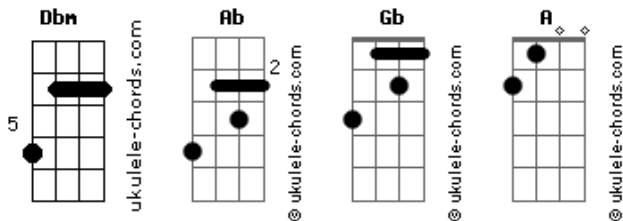

Guilherme Cobelo - Aboio do Boi Saudade

tom:

Dbm

(Dbm)

Meu olho cega no clarão da lua
 E a noite nua deita sobre o chão
 Ao longe grita e canta a cacatua
 E a dor que era sua se tornou bordão
 Da besta-fera insone eu tenho medo
 Faço em segredo na escuridão
 Meu patuá forjado no penedo
 Sobre o fogo aceso do meu barracão

C#m7M Dbm C#m7M Ab Dbm
 Ê boi! Iê-iê-iê! Ê boiada!

Dbm Gb Dbm
 A saudade é um boi bravio
 Dbm Ab Dbm
 De couro frio curtido em solidão

Acordes

Dbm Gb Dbm
 São sete léguas pro meu desvario
 Gb Dbm A Ab Dbm
 Caminhar vazio sem ter direção
 Dbm Gb Dbm
 É mula manca de olhar tristonho
 Dbm Ab Dbm
 Riso medonho de coruja ou cão
 Dbm Gb Dbm
 Pegada funda no sertão do sonho
 Gb Dbm A Ab Dbm
 É João, Antônio, não sou eu mais não
 Dbm Gb Dbm
 Pegada funda no sertão do sonho
 Gb Dbm A Ab Dbm
 É João, Antônio, não sou eu mais não