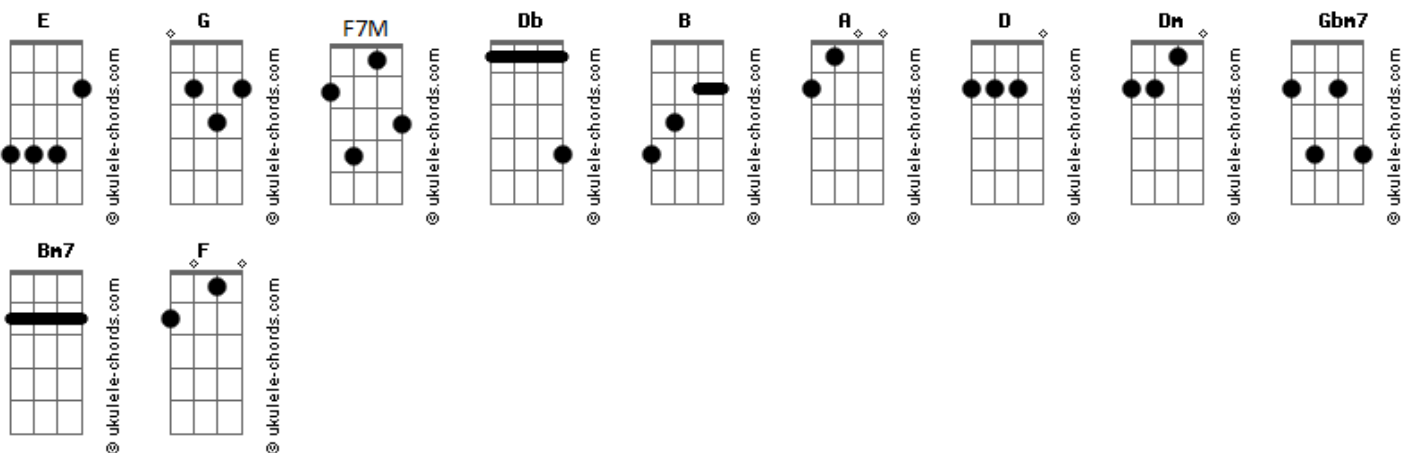

Guilherme Castel - Lado B

tom:
 Db (forma dos acordes no tom de B)
 Capotraste na 2ª casa
 Intro: A F7M D A
 F7M D Dm

A F7M
 Vivia pela rua com o passo falso
 D
 Correndo pra não desacelerar e cair
 Dm
 Escondendo na gaveta tudo que eu sofri
 A F7M
 Até que comecei a caminhar descalço
 D
 Sentindo de verdade o que o mundo tem
 Dm Gbm7 D
 E sendo só por ser sem precisar saber quem
 Gbm7 D
 Mas eu não acordei sozinho
 Bm7
 Alguém me convidou
 Dm A E E
 Alguém que eu encontrei pelo caminho

A F
 Tanto tempo tudo raso
 Gbm7 A
 Quando quase por acaso
 G D E E
 Mergulhei em você
 A F
 Mesmo ouvindo o disco errado
 Gbm7 A Bm7
 Descobri que o melhor lado
 E A
 É o meu lado B

(F7M D A F7M D)

Gbm7 D
 Mas eu não acordei sozinho

Acordes

Bm7
 Alguém me convidou
 Dm A E E
 Alguém que eu encontrei pelo caminho

A F
 Tanto tempo tudo raso
 Gbm7 A
 Quando quase por acaso
 G D E E
 Mergulhei em você
 A F
 Mesmo ouvindo o disco errado
 Gbm7 A Bm7
 Descobri que o melhor lado
 E A E E
 É o meu lado B
 A F
 Tanto tempo tudo raso
 Gbm7 A
 Quando quase por acaso
 G D E E
 Mergulhei em você
 A F
 Mesmo ouvindo o disco errado
 Gbm7 A Bm7
 Descobri que o melhor lado
 E A
 É o meu lado B

E G
 Me aperta o peito pensar que o nosso tempo é escasso
 E G
 Me aperta, me esmaga, me amassa em teu abraço
 E G
 Faz tempo que eu queria mesmo sem saber direito o quê
 E G A
 Eu já sentia tua falta antes de te conhecer