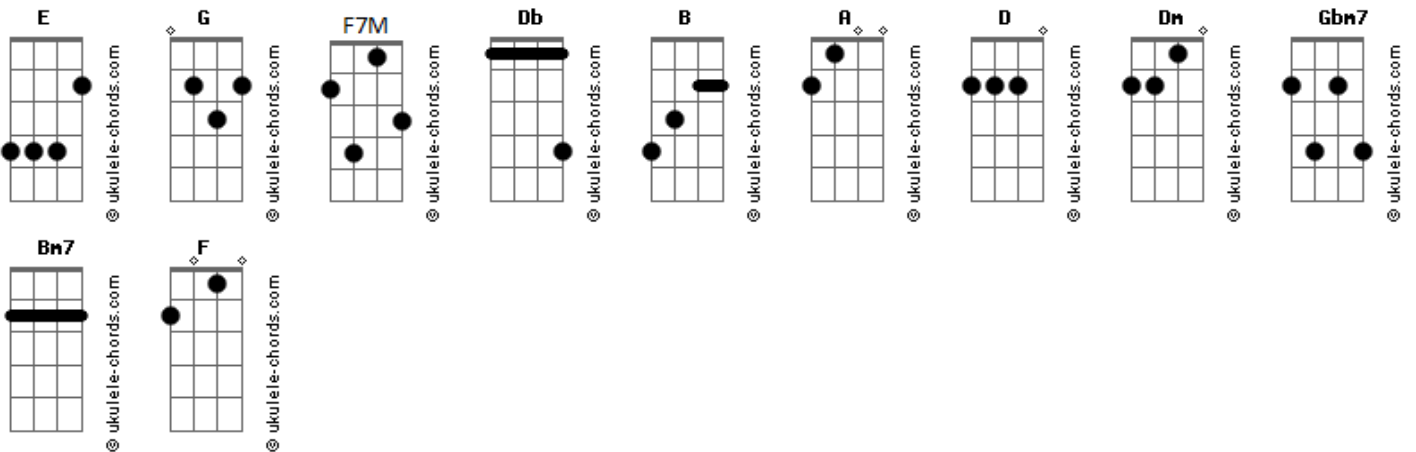

# Guilherme Castel - Lado B

tom:  
 Db (forma dos acordes no tom de B)  
 Capotraste na 2ª casa  
 Intro: A F7M D A  
 F7M D Dm

A F7M  
 Vivia pela rua com o passo falso  
 D  
 Correndo pra não desacelerar e cair  
 Dm  
 Escondendo na gaveta tudo que eu sofri  
 A F7M  
 Até que comecei a caminhar descalço  
 D  
 Sentindo de verdade o que o mundo tem  
 Dm Gbm7 D  
 E sendo só por ser sem precisar saber quem  
 Gbm7 D  
 Mas eu não acordei sozinho  
 Bm7  
 Alguém me convidou  
 Dm A E E  
 Alguém que eu encontrei pelo caminho

A F  
 Tanto tempo tudo raso  
 Gbm7 A  
 Quando quase por acaso  
 G D E E  
 Mergulhei em você  
 A F  
 Mesmo ouvindo o disco errado  
 Gbm7 A Bm7  
 Descobri que o melhor lado  
 E A  
 É o meu lado B

## Acordes

Bm7  
 Alguém me convidou  
 Dm A E E  
 Alguém que eu encontrei pelo caminho

A F  
 Tanto tempo tudo raso  
 Gbm7 A  
 Quando quase por acaso  
 G D E E  
 Mergulhei em você  
 A F  
 Mesmo ouvindo o disco errado  
 Gbm7 A Bm7  
 Descobri que o melhor lado  
 E A E E  
 É o meu lado B  
 A F  
 Tanto tempo tudo raso  
 Gbm7 A  
 Quando quase por acaso  
 G D E E  
 Mergulhei em você  
 A F  
 Mesmo ouvindo o disco errado  
 Gbm7 A Bm7  
 Descobri que o melhor lado  
 E A  
 É o meu lado B

E G  
 Me aperta o peito pensar que o nosso tempo é escasso  
 E G  
 Me aperta, me esmaga, me amassa em teu abraço  
 E G  
 Faz tempo que eu queria mesmo sem saber direito o quê  
 E G A  
 Eu já sentia tua falta antes de te conhecer  
 F7M D A F7M D Dm A A