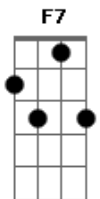

© ukulele-chords.com