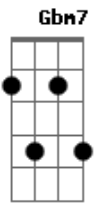

© ukulele-chords.com