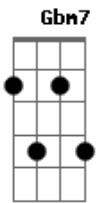

© ukulele-chords.com