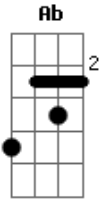

© ukulele-chords.com