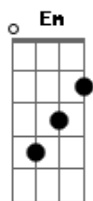

© ukulele-chords.com