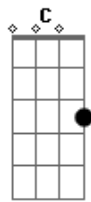

© ukulele-chords.com