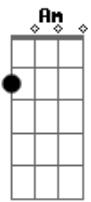

© ukulele-chords.com