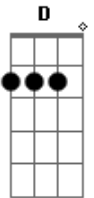

Guilherme Briggs - Canção do Nigel

tom:

Intro: Am C G D

[Primeira Parte]

Am
Luzes, câmara, ação!
C
Eu era lindo, suave, ambicioso
G
Dos pés ao bico, delicioso
D
Mas agora sou falso, maldoso
Am
Ah, e malicioso

Am
Vocês vão pro espeto assim
C
Sou penado doidão, de bicão
G
Eu mato pássaros
D

Acordes

© ukulele-chords.com

© ukulele-chords.com

© ukulele-chords.com

© ukulele-chords.com

Tá duvidando de mim?
Am
Eu sou um bárbaro
C
Maligno, estrago o lanche da patota
G
Faço cocô e depois culpo à gaivota
D
Foi ela, ali
Am
Ele é baixo astral
C
Sou um vencedor
G
Nojento
D
Sou o predador