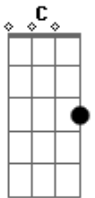

Guilherme Briggs - Canção do Nigel

tom:

Intro: Am C G D

[Primeira Parte]

Am
Luzes, câmara, ação!
C
Eu era lindo, suave, ambicioso
G
Dos pés ao bico, delicioso
D
Mas agora sou falso, maldoso
Am
Ah, e malicioso

[Refrão]

C
Tinha um programa na TV, fãs também
G
Eu era alto, eu mandava bem
D
Mas veio um periquito e deram tudo pro neném
Am
Por isso sou perverso, não respeito ninguém

C
Ele era o maioral
G
Tão jovem e fino
D
Charmoso
Am
Um super astro latino
C
É temperamental
G
Quem disse isso de mim?
D
Um passarinho mal

Am
Vocês vão pro espeto assim
C
Sou penado doidão, de bicão
G
Eu mato pássaros
D

Acordes

© ukulele-chords.com

© ukulele-chords.com

© ukulele-chords.com

© ukulele-chords.com

Tá duvidando de mim?
Am
Eu sou um bárbaro
C
Maligno, estrago o lanche da patota
G
Faço cocô e depois culpo à gaivota
D
Foi ela, ali
Am
Ele é baixo astral
C
Sou um vencedor
G
Nojento
D
Sou o predador