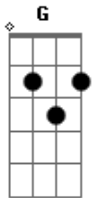

Guilherme Briggs - Canção do Nigel

tom:

Intro: Am C G D

[Primeira Parte]

Am
Luzes, câmara, ação!
C
Eu era lindo, suave, ambicioso
G
Dos pés ao bico, delicioso
D
Mas agora sou falso, maldoso
Am
Ah, e malicioso

Am
Vocês vão pro espeto assim
C
Sou penado doidão, de bicão
G
Eu mato pássaros
D

Acordes

© ukulele-chords.com

© ukulele-chords.com

© ukulele-chords.com

© ukulele-chords.com

Tá duvidando de mim?
Am
Eu sou um bárbaro
C
Maligno, estrago o lanche da patota
G
Faço cocô e depois culpo à gaivota
D
Foi ela, ali
Am
Ele é baixo astral
C
Sou um vencedor
G
Nojento
D
Sou o predador