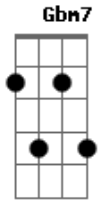

© ukulele-chords.com