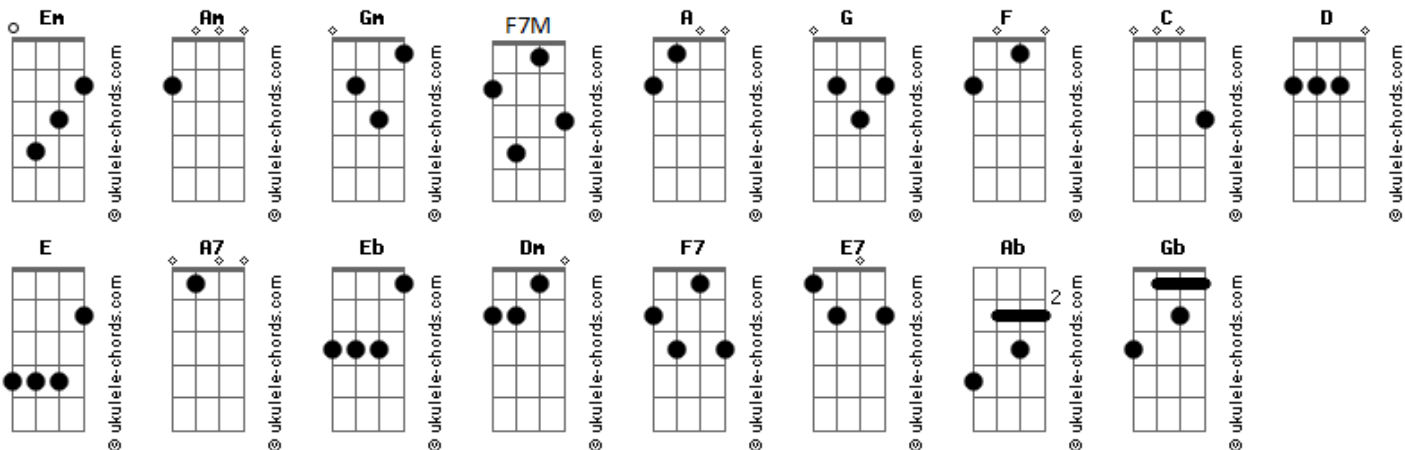

# Guilherme Arantes - Topo Tudo Com Você

tom:

Intro: **Am** **G** **F**  
**C** **D** **E**  
**Em** **Em** **Emb6** **A7** **A7**

**Am** **G** **F**  
**C** **D** **E**  
**Eb** **D**

**F7M** **Em** **Dm**  
Tanta gente se diz conhecedor da raça humana  
Uma banana  
**Em** **Am** **Am**  
Pro divã do Dr. Bacana  
**F** **G**  
Se tudo o que eu quero  
**Am** **Dm**  
É uma emoção, sim  
**G** **Am** **Am**  
Que a razão não vale um vintém, não  
**Dm** **G** **Am**  
Que bobagem querer ser  
**F7** **Dm** **E7** **Am** **Ab** **G** **Gb**  
Alguém predestinado a viver na solidão

**F7M** **Em** **Dm**  
Tanta gente se diz algo suficiente  
**Em** **Am** **Am**  
Eu sou carente quero sua proteção, menina

## Acordes

**F7** **G** **Am**  
Tudo o que eu quero é você  
**Dm**  
Confissão, dois pontos  
**G** **Am**  
De amor não entendo nada não  
**Dm** **G** **Am**  
Que bom, sei viver graças à Deus  
**F7** **Dm**  
Convencido de que Deus  
**E7** **Am**  
Criou o um depois o dois  
**A7**  
É eu

[Refrão]

**Dm** **Am** **Gm** **Gm** **Gmb6** **A7** **A7**  
Topo tudo eu vou fundo com você  
**Dm** **Am** **Gm** **Gm** **Gmb6**  
Topo tudo eu vou fundo com você  
**A7** **A7** **Dm**  
Até um papo mais sério  
**Am** **Gm** **Gm** **Gmb6**  
Pra brilhar não tem segredo não  
**A7** **A** **Dm**  
Mas tem muito mistério  
**Am** **F** **E** **Am**  
Topo tudo eu vou fundo com você