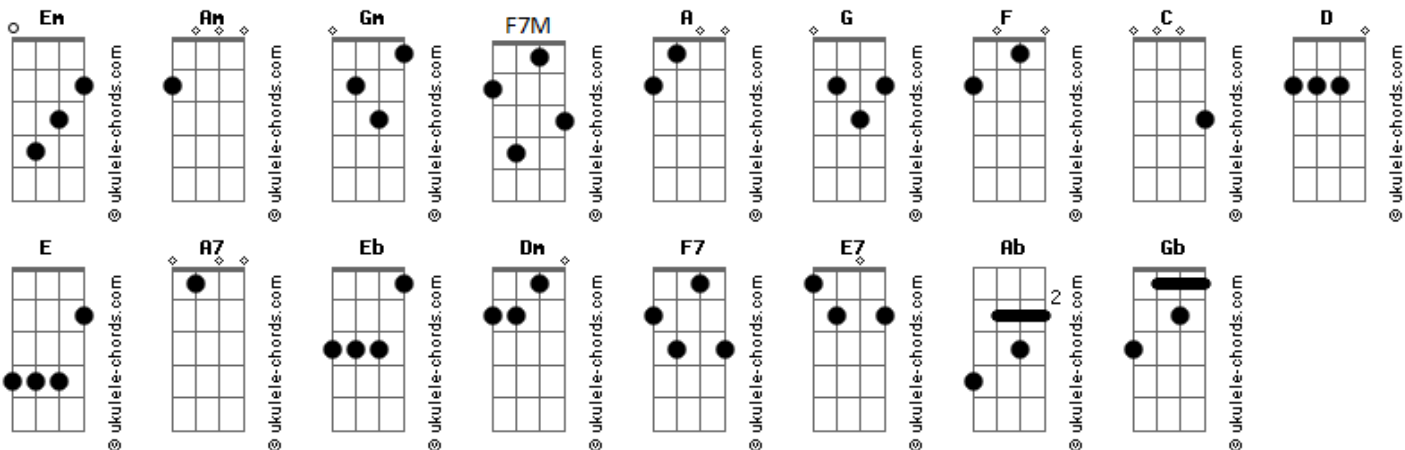

Guilherme Arantes - Topo Tudo Com Você

tom:

Intro: **Am** **G** **F**
C **D** **E**
Em **Em** **Emb6** **A7** **A7**

Am **G** **F**
C **D** **E**
Eb **D**

F7M **Em** **Dm**
Tanta gente se diz conhecedor da raça humana
Uma banana
Em **Am** **Am**
Pro divã do Dr. Bacana
F **G**
Se tudo o que eu quero
Am **Dm**
É uma emoção, sim
G **Am** **Am**
Que a razão não vale um vintém, não
Dm **G** **Am**
Que bobagem querer ser
F7 **Dm** **E7** **Am** **Ab** **G** **Gb**
Alguém predestinado a viver na solidão

F7M **Em** **Dm**
Tanta gente se diz algo suficiente
Em **Am** **Am**
Eu sou carente quero sua proteção, menina

Acordes

F7 **G** **Am**
Tudo o que eu quero é você
Dm
Confissão, dois pontos
G **Am**
De amor não entendo nada não
Dm **G** **Am**
Que bom, sei viver graças à Deus
F7 **Dm**
Convencido de que Deus
E7 **Am**
Criou o um depois o dois
A7
É eu

[Refrão]

Dm **Am** **Gm** **Gm** **Gmb6** **A7** **A7**
Topo tudo eu vou fundo com você
Dm **Am** **Gm** **Gm** **Gmb6**
Topo tudo eu vou fundo com você
A7 **A7** **Dm**
Até um papo mais sério
Am **Gm** **Gm** **Gmb6**
Pra brilhar não tem segredo não
A7 **A** **Dm**
Mas tem muito mistério
Am **F** **E** **Am**
Topo tudo eu vou fundo com você