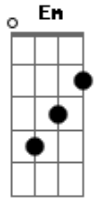

Guilherme Arantes - Todo Mês de Maio Na Maior

Tom: D

D
 Não é caro o que eu queria **Em**
 uma pausa pra pensar **Bm**
 colocar o corpo e a cabeça em dia **Em**
 pra melhor recomeçar **A7** **D**

D
 O outono na fazenda **Em**
 toda tarde cochilar **Bm**

G
 com o cheiro luxuoso de um fogão de lenha **Em**
A7 **D**

perfumando todo o ar

D **Em**
 Meu cavalo pelo vale **Em**
 vento no canavial **Bm**

G **Em**
 sol na pele avermelhando a nossa cara-pálida **Em**
 da cida...de **A7** **D**

G **Em** **Bm**
 Uhhhh...eu, você e só **Em** **A7**

todo mês de maio **D**
 na maior...

Acordes

© ukulele-chords.com

© ukulele-chords.com

© ukulele-chords.com

© ukulele-chords.com

© ukulele-chords.com