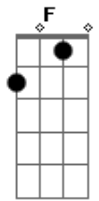

Guilherme Arantes - Nossa Imensidão a Dois

Tom: G
Intro: C G Am C
F Am Dm G

C G
É só conforto
C G C
Tudo que há nas memórias que eu buscar
G Am Ab
Lá no fundo as histórias nem são tão perfeitas como hoje
parecem
C
Se cristalizar
F G C
Num caleidoscópio de ilusão
G
Nunca foi simples
C G C
No retrato precário que ficou
G Am
Tão borrado de lágrima e suor
Ab G
Nenhum atalho nem elevador
C
Pra se pegar
F Am G
Além da maciez da sua mão

[Refrão]

C G
Eu te amo
Am C F
Eu te abraço em nossa imensidão a dois
Am Dm G
Transpiração do aroma de uma paz
F F
Vida tão íngreme
F F F
Cordas, grampos e pedras pra espetar
F Dm
Cruz de pregos nos pés a nos prender

Db F
Destroços de naufrágios boiam
G
Pra nos apegar
Bb Dm C
Que eu nem sei como eu cheguei aqui
G
O lema de hoje
G C
Quero mais do que nunca dar valor
G
Mais do que todo sempre
Am Ab G C
Eu vejo nosso amor como uma construção de engenho e arte
F G
Pra além da inspiração

[Refrão]

C G
Eu te amo
Am C F
Eu te abraço em nossa imensidão a dois
Am Dm G
Transpiração do aroma de uma paz
C G
Eu te amo
Am C F
Eu te abraço em nossa imensidão a dois
Am Dm G
Transpiração do aroma de uma paz
C G
Eu te amo
Am C F
Eu te abraço em nossa imensidão a dois
Am Dm G
Transpiração do aroma de uma paz
C G Am C F Am Dm G
Eu te amo

Acordes

© ukulele-chords.com