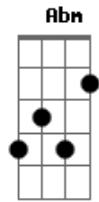

Dbm Abm A B7 E
Não fique estática, tudo é tão novo, é tão vivo

Dbm Abm A B7 E
Não fique estática quando eu disser que eu quero estar

A E Gbm7 B7
Sempre só contigo

E A B7 E
Tente um momento de trégua sem a preocupação usual

B B Dbm A E A
que ele tem garras sutis, tão sutis! Tão sutis!

E A B7 E
Logicamente o caminho, não é só alegria e só prazer

E A Gbm
É raro encontrar um amigo

B B E
Que partilhe das mesmas ideias

E A B7 E
Quanto às palavras alheias, ouça somente o essencial

A E Gbm7
Sempre só contigo

Dbm Abm A B7 E
Não fique estática, tudo é tão novo, é tão vivo

Dbm Abm A B7 E
Não fique estática quando eu disser que eu quero estar

A E Gbm7
Sempre só contigo

B E B E
Sempre só contigo, Sempre só contigo

B A E
Sempre só conti_go

Acordes

© ukulele-chords.com

© ukulele-chords.com

© ukulele-chords.com

© ukulele-chords.com

© ukulele-chords.com

© ukulele-chords.com