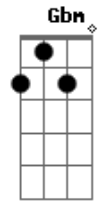

© ukulele-chords.com