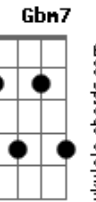

© ukulele-chords.com