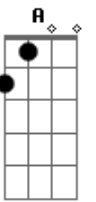

A E Gbm7
Sempre só contigo

Dbm Abm A B7 E
Não fique estática, tudo é tão novo, é tão vivo

Dbm Abm A B7 E
Não fique estática quando eu disser que eu quero estar

A E Gbm7
Sempre só contigo

B E B E
Sempre só contigo, Sempre só contigo

B A E
Sempre só conti_go

Acordes

© ukulele-chords.com

© ukulele-chords.com

© ukulele-chords.com

© ukulele-chords.com

© ukulele-chords.com

© ukulele-chords.com