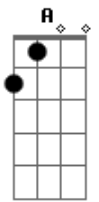

B B Dbm A E A
que ele tem garras sutis, tão sutis! Tão sutis!

E A B7 E
Logicamente o caminho, não é só alegria e só prazer

E A Gbm
É raro encontrar um amigo

B B E
Que partilhe das mesmas ideias

E A B7 E
Quanto às palavras alheias, ouça somente o essencial

A E Gbm7
Sempre só contigo

Dbm Abm A B7 E
Não fique estática, tudo é tão novo, é tão vivo

Dbm Abm A B7 E
Não fique estática quando eu disser que eu quero estar

A E Gbm7
Sempre só contigo

B E B E
Sempre só contigo, Sempre só contigo

B A E
Sempre só conti_go

Acordes

© ukulele-chords.com

© ukulele-chords.com

© ukulele-chords.com

© ukulele-chords.com

© ukulele-chords.com

© ukulele-chords.com