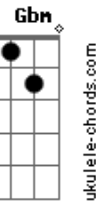

© ukulele-chords.com