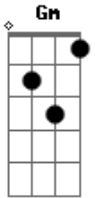

© ukulele-chords.com