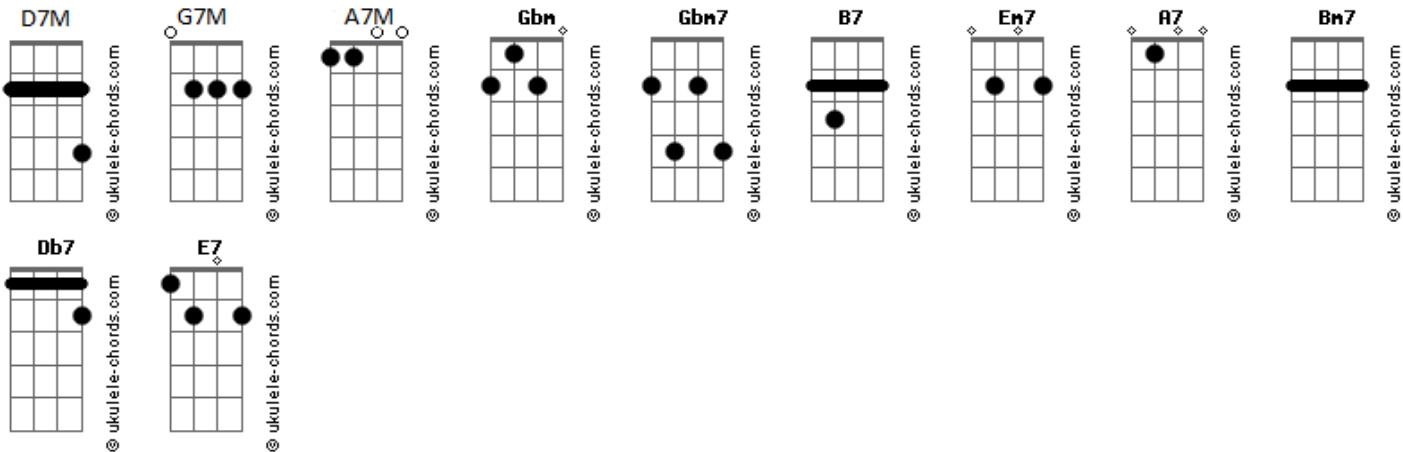

Guilherme Arantes - Muito Tarde

tom:

Intro: **Gbm7** **B7**
Gbm7 **B7**
Gbm7 **B7**
Gbm7 **B7**

Gbm7 **B7**
 Nós dois deitados, e o tempo a passar
Gbm7 **B7**
 Algo ta errado não dá pra disfarçar
Gbm7 **Em7** **A7** **D7M**
 Um de nós mudou, ou tudo parou no ar

G7M **D7M**
 Mas é muito tarde pra voltar atrás
G7M **D7M**
 Apesar do que já tentamos
G7M **D7M** **Bm7** **Db7** **Db7**
 Algo entre nós morreu pra que fingir o que já não somos?

Gbm7 **B7**
 Sempre foi tão fácil viver com você
Gbm7 **B7**
 Era alegre e leve, demonstrava prazer
Gbm7 **Em7** **A7** **D7M**
 Se agora é diferente, sou eu quem se sente mal

G7M **D7M**
 Mas é muito tarde pra voltar atrás
G7M **D7M**
 Apesar do que já tentamos
G7M **D7M** **Bm7** **E7**
 Algo entre nós morreu pra que fingir o que já não somos?
A7M **D7M** **A7M** **D7M**

Acordes