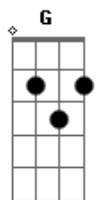

© ukulele-chords.com