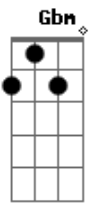

© ukulele-chords.com