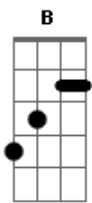

Guilherme Arantes - Loucas Horas

Tom: E

E Gbm Abm
As loucas horas com você
B E
Ah, eu vivo a sonhar
Gbm Abm
As loucas horas com você
B Dbm B A B
Ah, eu vivo a sonhar
Dbm B A B
Dbm B A
Lembro de você
B Dbm B A B
Do seu cabelo ao vento
Dbm B
Sua silhueta
A B Dbm B A B
Ao fundo nascer do sol
Dbm Abm
Na nossa canção
Gbm B
Nada cansava
Dbm B A
Já não sei viver
B Dbm B A B
Nesse clima de suspense
Dbm Abm
Quando vou te ver?
A B
E por quantas horas?

Refrão

E
Te quero,
B
O mundo
A B Dbm
Fica perfeito contigo
B
Nas poucas
A B E
As loucas horas com você
B A B Dbm B A B
Que o sol queima a nossa face
Dbm B A
Lembro de você
B Dbm B A B
Quando estou longe de casa
Dbm B A
Rôo as unhas todas
B Dbm
E ando de lá pra cá
B A B
De lá pra cá e nada de te achar
Dbm Abm A
Fico sem dormir, quero sumir
B
Morro de frio...
Refrão

Acordes

© ukulele-chords.com

© ukulele-chords.com

© ukulele-chords.com

© ukulele-chords.com

© ukulele-chords.com

© ukulele-chords.com