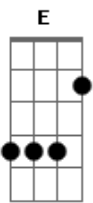

Guilherme Arantes - Loucas Horas

Tom: E

E Gbm Abm
As loucas horas com você
B E
Ah, eu vivo a sonhar
Gbm Abm
As loucas horas com você
B Dbm B A B
Ah, eu vivo a sonhar
Dbm B A B
Dbm B A
Lembro de você
B Dbm B A B
Do seu cabelo ao vento
Dbm B
Sua silhueta
A B Dbm B A B
Ao fundo nascer do sol
Dbm Abm
Na nossa canção
Gbm B
Nada cansava
Dbm B A
Já não sei viver
B Dbm B A B
Nesse clima de suspense
Dbm Abm
Quando vou te ver?
A B
E por quantas horas?

Refrão

E
Te quero,
B
O mundo
A B Dbm
Fica perfeito contigo
B
Nas poucas
A B E
As loucas horas com você
B A B Dbm B A B
Que o sol queima a nossa face
Dbm B A
Lembro de você
B Dbm B A B
Quando estou longe de casa
Dbm B A
Rôo as unhas todas
B Dbm
E ando de lá pra cá
B A B
De lá pra cá e nada de te achar
Dbm Abm A
Fico sem dormir, quero sumir
B
Morro de frio...
Refrão

Acordes

© ukulele-chords.com