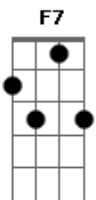

© ukulele-chords.com