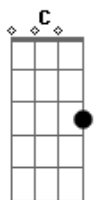

© ukulele-chords.com

© ukulele-chords.com