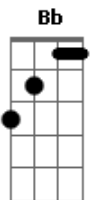

© ukulele-chords.com