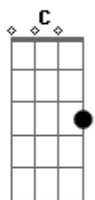

© ukulele-chords.com

© ukulele-chords.com