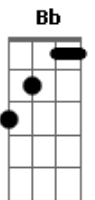

© ukulele-chords.com