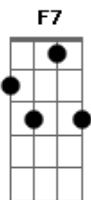

© ukulele-chords.com