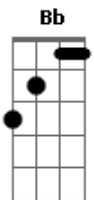

© ukulele-chords.com