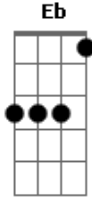

© ukulele-chords.com