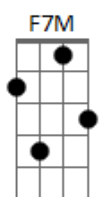

Guilherme Arantes - De Repente (Fazer neném)

Tom: **D**

Intro: **F7M A7**
F7M A7
F7M A7

D **A**
De repente eu me sentia leve, leve, leve
D
Eu me sentia in love
A
Madrugada clareando em breve, breve, breve
D
A lua semibreve
A
A cabeça passeando longe, longe, longe
D
Cabeça de monge
A

Eu dançando com você me perco
D
Perco até a noção que dia é hoje
A
Tudo vai se iluminar, é claro
Am **B7**
Com você eu fico transparente, rente
Em
Quente como um pão quente, meu bem
A7 **Bm**
Sabe que comigo pode vir que tem
Gbm **Em**
Pode virar a mesa eu vou também
Bm **Em**
Se é pra sair da casca, ir além
Bm **F7M** (**A7 D**)
Fazer aquilo tudo e até neném

Acordes

© ukulele-chords.com