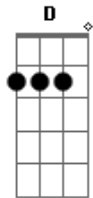

Guilherme Arantes - Cheia de Charme

tom:

Intro: G A Em
G A Em

D Gbm Bm
Quando a vi, logo ali tão perto
Em A D G
Tão ao meu alcance, tão distante, tão real
Em Gb7 Bm Gbm G A
Tão bom perfume, sei lá
D Gbm Bm
Investi tudo naquele olhar
Em A D G
Tantas palavras num breve sussurar
Em A D Gbm G
Paixão assim não acontece todo dia
D Gbm G D Gbm G
Cheia de charme, um desejo enorme
Bm G
De se aventurar
D Gbm G D Gbm G
Cheia de charme, um desejo enorme
Bm G D
De revolucionar ooo
D Gbm Bm
Me perdi entre os seus cabelos
Em A D G
Pela sua pele, nos seus lábios tão macios
Em Gb7 Bm Gbm G A
Tão bom perfume, sei lá
D Gbm Bm
Investi tudo naquele olhar

Em A D G
Tantas palavras num breve sussurar
Em A D Gbm G
Paixão assim não acontece todo dia
D Gbm G D Gbm G
Cheia de charme, um desejo enorme
Bm G
De se aventurar
D Gbm G D Gbm G
Cheia de charme, um desejo enorme
Bm G
De revolucionar...ooo
[Solo] G A Em
G A Em

Em A D Gbm G
Paixão assim não acontece todo dia
D Gbm G D Gbm G
Cheia de charme, um desejo enorme
Bm G
De se aventurar
D Gbm G D Gbm G
Cheia de charme, um desejo enorme
Bm G
De revolucionar
D Gbm G D Gbm G
Cheia de charme, um desejo enorme
Bm G
De se aventurar uou
[Solo] D Gbm G D
Gbm G Bm G

Acordes