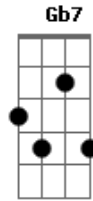

© ukulele-chords.com