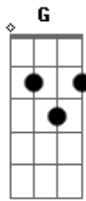

Guilherme Arantes - Cheia de Charme

Tom: D

Intro: G A A Bm
G A A Bm

D Gbm Bm
Quando a vi, logo ali tão perto
Em A D D G
Tão ao meu alcance, tão distante, tão real
Em Gb7 Gb7/11 Gb7
Tão bom perfume,
Bm D G A
Sei lá

D Gbm Bm
Investi tudo naquele olhar
Em A D D G
Tantas palavras num breve sussurar
Em A D D G
Paixão assim não acontece todo dia

Em A D G

Cheia de charme,
Em A D G
Um desejo enorme
A Bm D G
De se aventurar
Em A D G
Cheia de charme,
Em A D G
Um desejo enorme
A Bm D G A
De revolucionar

D Gbm Bm
Me perdi entre os seus cabelos
Em A D D G
Pela sua pele, nos seus lábios tão macios
Em Gb7 Gb7/11 Gb7
Tão bom perfume,
Bm D G A
Sei lá

Acordes

© ukulele-chords.com

© ukulele-chords.com

© ukulele-chords.com