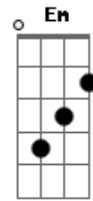

© ukulele-chords.com

© ukulele-chords.com