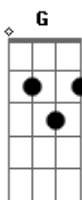

Guilherme Arantes - Cheia de Charme

Tom: D

Intro: G A A Bm
G A A Bm

D Gbm Bm
Quando a vi, logo ali tão perto
Em A D D G7M
Tão ao meu alcance, tão distante, tão real
Em Gb7 Gb7/11 Gb7
Tão bom perfume,
Bm D G A
Sei lá

D Gbm Bm
Investi tudo naquele olhar
Em A D D G7M
Tantas palavras num breve sussurar
Em A D D G
Paixão assim não acontece todo dia
Em A D G

Cheia de charme,
Em A D G
Um desejo enorme
A Bm D G
De se aventurar
Em A D G
Cheia de charme,
Em A D G
Um desejo enorme
A Bm D G A
De revolucionar

D Gbm Bm
Me perdi entre os seus cabelos
Em A D D G7M
Pela sua pele, nos seus lábios tão macios
Em Gb7 Gb7/11 Gb7
Tão bom perfume,
Bm D G A
Sei lá

Acordes

© ukulele-chords.com

© ukulele-chords.com

© ukulele-chords.com