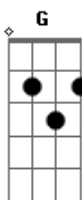

Guilherme Arantes - Cheia de Charme

Tom: D
Intro: G A A Bm
G A A Bm

D Gbm Bm
Quando a vi, logo ali tão perto
Em A D D G7M
Tão ao meu alcance, tão distante, tão real
Em Gb7 Gb7/11 Gb7
Tão bom perfume,
Bm D G A
Sei lá

D Gbm Bm
Investi tudo naquele olhar
Em A D D G7M
Tantas palavras num breve sussurar
Em A D D G
Paixão assim não acontece todo dia
Em A D G

Cheia de charme,
Em A D G
Um desejo enorme
A Bm D G
De se aventurar
Em A D G
Cheia de charme,
Em A D G
Um desejo enorme
A Bm D G A
De revolucionar

D Gbm Bm
Me perdi entre os seus cabelos
Em A D D G7M
Pela sua pele, nos seus lábios tão macios
Em Gb7 Gb7/11 Gb7
Tão bom perfume,
Bm D G A
Sei lá

Acordes

© ukulele-chords.com

© ukulele-chords.com

© ukulele-chords.com