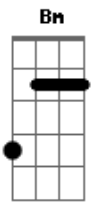

ukulele-chords.com