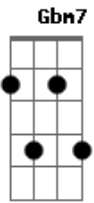

ukulele-chords.com