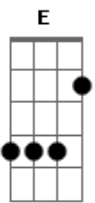

ukulele-chords.com