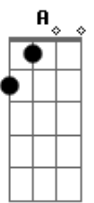

ukulele-chords.com