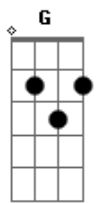

ukulele-chords.com