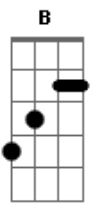

ukulele-chords.com