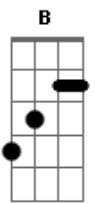

Guilherme Arantes - Brincar de Viver

Tom: G

Intro: E B A Am

E B A Am
 Quem me chamou quem vai querer voltar pro ninho

E B A Am
 E redescobrir seu lugar
 E B A Am
 Pra retornar e enfrentar o dia a dia
 E B A
 Reaprender a sonhar

A7M E Gbm7 B B7 E
 Continua sempre que você responde sim

A7M Gbm7
 a sua imaginação a arte de sorrir
 B B7 E B A D
 Cada vez que o mundo diz não

G G7M C
 E eu desejo amar

Cm G
 a todos que eu cruzar

Em7 Am7 D7
 Pelo meu caminho

G7M Gbm7
 Como sou feliz

B7
 Eu quero ver feliz

Em Em7
 Quem andar comigo, vem

Acordes

ukulele-chords.com

ukulele-chords.com

ukulele-chords.com

ukulele-chords.com