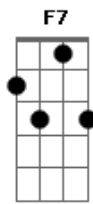

# Guilé - Sol na Cara (O Leme Que Te Guia)

tom:

Intro: Cm7 Bb7 Cm Ab7 F7

Cm7 Bb7  
Olhos nos olhos

Ab7 F7  
Pra que tanto medo?

Cm7 Bb7  
Pra que retornar

Ab7 F7  
Pra debaixo do seu travesseiro?

Cm7 Bb7  
Praquele lugar

Ab7 F7  
Escuro e frio, escoderijo

Cm7 Bb7

## Acordes

© ukulele-chords.com

© ukulele-chords.com

© ukulele-chords.com

© ukulele-chords.com

© ukulele-chords.com

Gruta que mantem o céu

Ab7 F7  
Distante no infinito

Cm7 Bb7  
Solta o remo, olha pra cima

Ab7 F7  
É sobre o balanço e a maresia

Cm7 Bb7 Ab7 F7  
O que é da natureza, não cabe a você

F7 G#7M  
Respeito é o leme que te guia

F7 G#7M  
Sol na cara mar aberto, a direção é a vida