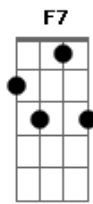

Guilé - Sol na Cara (O Leme Que Te Guia)

tom:

Intro: Cm7 Bb7 Cm Ab7 F7

Cm7 Bb7
Olhos nos olhos

Ab7 F7
Pra que tanto medo?

Cm7 Bb7
Pra que retornar

Ab7 F7
Pra debaixo do seu travesseiro?

Cm7 Bb7
Praquele lugar

Ab7 F7
Escuro e frio, escoderijo

Cm7 Bb7

Gruta que mantem o céu
Ab7 F7
Distante no infinito

Cm7 Bb7
Solta o remo, olha pra cima

Ab7 F7
É sobre o balanço e a maresia

Cm7 Bb7 Ab7 F7
O que é da natureza, não cabe a você

F7 G#7M
Respeito é o leme que te guia

F7 G#7M
Sol na cara mar aberto, a direção é a vida

Acordes

© ukulele-chords.com

© ukulele-chords.com

© ukulele-chords.com

© ukulele-chords.com

© ukulele-chords.com