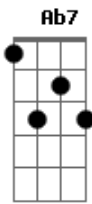

Guilé - Sol na Cara (O Leme Que Te Guia)

tom:

Intro: Cm7 Bb7 Cm Ab7 F7

Cm7 Bb7
Olhos nos olhos

Ab7 F7
Pra que tanto medo?

Cm7 Bb7
Pra que retornar

Ab7 F7
Pra debaixo do seu travesseiro?

Cm7 Bb7
Praquele lugar

Ab7 F7
Escuro e frio, escoderijo

Cm7 Bb7

Gruta que mantem o céu
Ab7 F7
Distante no infinito

Cm7 Bb7
Solta o remo, olha pra cima

Ab7 F7
É sobre o balanço e a maresia

Cm7 Bb7 Ab7 F7
O que é da natureza, não cabe a você

F7 G#7M
Respeito é o leme que te guia

F7 G#7M
Sol na cara mar aberto, a direção é a vida

Acordes

© ukulele-chords.com

© ukulele-chords.com

© ukulele-chords.com

© ukulele-chords.com

© ukulele-chords.com