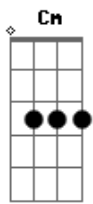

Guilé - Sol na Cara (O Leme Que Te Guia)

tom:

Intro: Cm7 Bb7 Cm Ab7 F7

Cm7 Bb7
Olhos nos olhos

Ab7 F7
Pra que tanto medo?

Cm7 Bb7
Pra que retornar

Ab7 F7
Pra debaixo do seu travesseiro?

Cm7 Bb7
Praquele lugar

Ab7 F7
Escuro e frio, escoderijo

Cm7 Bb7

Acordes

© ukulele-chords.com