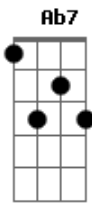

# Guilé - Sol na Cara (O Leme Que Te Guia)

tom:

Intro: Cm7 Bb7 Cm Ab7 F7

Cm7 Bb7  
Olhos nos olhos

Ab7 F7  
Pra que tanto medo?

Cm7 Bb7  
Pra que retornar

Ab7 F7  
Pra debaixo do seu travesseiro?

Cm7 Bb7  
Praquele lugar

Ab7 F7  
Escuro e frio, escoderijo

Cm7 Bb7

## Acordes

© ukulele-chords.com

© ukulele-chords.com

© ukulele-chords.com

© ukulele-chords.com

© ukulele-chords.com

Gruta que mantem o céu

Ab7 F7  
Distante no infinito

Cm7 Bb7  
Solta o remo, olha pra cima

Ab7 F7  
É sobre o balanço e a maresia

Cm7 Bb7 Ab7 F7  
O que é da natureza, não cabe a você

F7 G#7M  
Respeito é o leme que te guia

F7 G#7M  
Sol na cara mar aberto, a direção é a vida