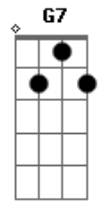

© ukulele-chords.com