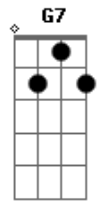

© ukulele-chords.com