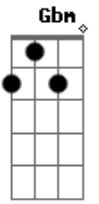

© ukulele-chords.com