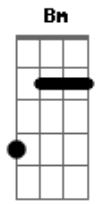

Guilber - Perpétua Chama

tom:

Tão bom é bilhar pro sol
E um sorriso abrir
No espelho d'água um luar
E uma luz a reemergir
O vento veio para soprar

0 teu perfume para min

Teu corpo
Se lança
Perpetua
A chama
Coisa de louco, louco, loucos e lobos
Somos um casal e muito tesão

Acordes

© ukulele-chords.com