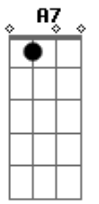

© ukulele-chords.com