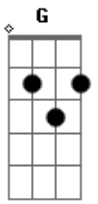

© ukulele-chords.com