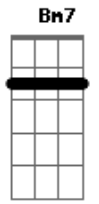

© ukulele-chords.com