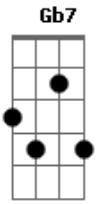

© ukulele-chords.com