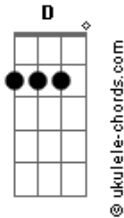

Guihhh Lopes - Camisa Minha

tom:

Dbm (forma dos acordes no tom de Am)

Capostrate na 4ª casa

Intro: Am C G D

Am

Quase 3 horas da manhã

C

C

Já pode até marcar outra

G

D

Você que decide o que fazer

D

Pode ser um Netflix só eu e você

Acordes