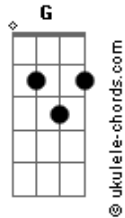

Guihhh Lopes - Camisa Minha

tom:

Dbm (forma dos acordes no tom de Am)

Capostrate na 4ª casa

Intro: Am C G D

Am

Quase 3 horas da manhã

C

E eu aqui acordado

G

Não sei se foi seu olhar

D

Ou o beijo molhado

[Pré-Refrão]

Am

Sei que essa noite foi louca

C

Já pode até marcar outra

G

D

Você que decide o que fazer

D

Pode ser um Netflix só eu e você

Acordes