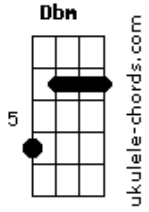

Guihhh Lopes - Camisa Minha

tom:

Dbm (forma dos acordes no tom de Am)

Capostrate na 4ª casa

Intro: Am C G D

Am

Quase 3 horas da manhã

C

C

Já pode até marcar outra

G

D

Você que decide o que fazer

D

Pode ser um Netflix só eu e você

Acordes