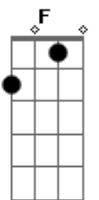

© ukulele-chords.com