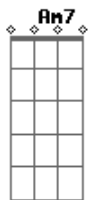

© ukulele-chords.com