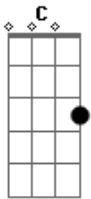

Guido Del Duca - Olha, Amigo

Tom: C
Intro: 2x: C Em F C

C Em F
C
Olha, não é todo dia que a gente senta pra ver o céu.
C Em F
C
Olha, quanta estrela tem, e a lua a sorrir, a gente também.
C Em F
C
Olha, daqui dá pra ver a onda quebrar no mar, lembro de você.
C Em F
C
Olha, o vento vem dizer que o tempo já passou, e a amizade ficou.

Em Am
Dm
Olha, pode o tempo passar, olha, pode o mundo girar,
Am Em
C
Que eu te juro, amigo, nossa amizade é de durar.

C Em F
C
Olha, se eu não me achar, eu vou te procurar pra me encontrar.
C Em F
C

Olha, eu não ia dizer, mas vou ter que falar, sempre vou te amar.

Em Am
Dm
Olha, pode o tempo passar, olha, pode o mundo girar,
Am Em
C
Que eu te juro, amigo, nossa amizade é de durar.

(SOLO) C Em F C (2x)

C Em F
C
Olha, eu não ia dizer, mas mesmo sem querer, sempre vou te amar.

Em Am
Dm
Olha, pode o tempo passar, olha, pode o mundo girar,
Am Em
C
Que eu te juro, amigo, nossa amizade é de durar.

Em Am
Dm
Olha, pode o tempo passar, olha, pode o mundo girar,
Am Em
C
Que eu te juro, amigo, nossa amizade é de durar.

Acordes

© ukulele-chords.com