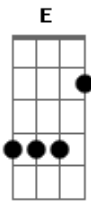

© ukulele-chords.com