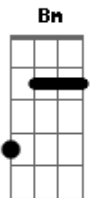

```

E|-----|
B|-2---2---2-----|
G|-2-----2-2-----|
D|-0-2-----|
A|-----|
E|-----|
    
```

Em7 D Bm A
 Na madrugada eu lembro de nós dois, de nós dois
 Em7 D Bm A
 Do seu sorriso e do seu jeito, do seus olhos, do nosso amor

Em7 D Bm

```

E|-----2---2-2-----|
B|-3---3---3-3-----3-3-3-3-|
G|-----0--0---2-----3--4-4-|
D|---2-----4-----|
A|-2-----0-----2-----|
E|-----|
    
```

```

E|-----|
B|-2---2---2-----|
G|-2-----2-2-----|
D|-0-2-----|
A|-----|
E|-----|
    
```

Em7 D Bm A
 Na madrugada eu lembro de nós dois, de nós dois

Acordes

© ukulele-chords.com

© ukulele-chords.com

© ukulele-chords.com

© ukulele-chords.com