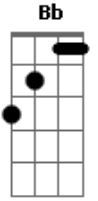

© ukulele-chords.com