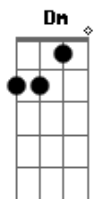

[Refrão]

Dm7 **G7** **Dm7**
Aquele papo me induziu a pensar
G7 **Dm7**
Por um segundo achei que era pra ser
G7
Depois de um tempo cê parou ligar
Gm7 **Am7** **Dm7**
Foi só um dia bom e nada mais

Dm7 **G7** **Dm7**
Aquele papo me induziu a pensar
G7 **Dm7**
Por um segundo achei que era pra ser
G7
Depois de um tempo cê parou ligar
Gm7 **Am7** **Dm7**
No mais, eu sigo minha vida em paz

[Ponte] **Dm7** **Dm7** **Gm7**

[Segunda Parte]

Dm7 **G7** **Dm7**
Parecia
G7 **Dm7** **G7** **Dm7** **G7**
Que ia durar um pouco mais
Dm7 **G7** **Dm7**
Naquele dia
G7 **Dm7** **G7** **Dm7** **G7**
A gente se encontrou e se encantou
Dm7

Dm7 **G7** **Dm7** **G7**
Nas nossas bocas um desejo mais carnal
Dm7 **G7** **Dm7** **G7**
Na pele um cheiro de um olhar meio sem jeito
Dm7 **G7** **Gm7** **Am7** **Dm7**
Uma conexão assim não é normal

[Refrão]

Dm7 **G7** **Dm7**
Aquele papo me induziu a pensar
G7 **Dm7**
Por um segundo achei que era pra ser
G7
Depois de um tempo cê parou ligar
Gm7 **Am7** **Dm7**
Foi só um dia bom e nada mais
Dm7 **G7** **Dm7**
Aquele papo me induziu a pensar
G7 **Dm7**
Por um segundo achei que era pra ser
G7
Depois de um tempo cê parou ligar
Gm7 **Am7** **Dm7**
No mais, eu sigo minha vida em paz

[Solo]

[Refrão]

Dm7 **G7** **Dm7**
Aquele papo me induziu a pensar
G7 **Dm7**
Por um segundo achei que era pra ser
G7
Depois de um tempo cê parou ligar
Gm7 **Am7** **Dm7**
Foi só um dia bom e nada mais
Dm7 **G7** **Dm7**
Aquele papo me induziu a pensar
G7 **Dm7**
Por um segundo achei que era pra ser
G7
Depois de um tempo cê parou ligar
Gm7 **Am7** **Dm7**
No mais, eu sigo minha vida em paz

Acordes

© ukulele-chords.com