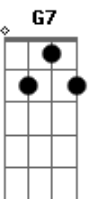

© ukulele-chords.com