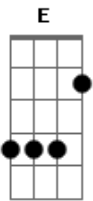

Gui Lima - O Tempo Está Passando

Tom: A

Intro: A7M Gbm7 A7M Gbm7 Dbm7
Gbm7 A7M Gbm7

A7M Gbm7
Oh Deus! O tempo está passando tão depressa
A7M Gbm7
Meu Deus! Sua vinda está perto,tenho pressa
D7M Dbm7 Bm7 E E7
De chegar ao Teu lado e estar pra sempre com o Senhor
D7M Dbm7 F7 E7
De ficar ao Teu lado e adorar pra sempre

(A7M Gbm7 A7M Gbm7)
(Dbm7 Gbm7 A7M Gbm7)
(A7M Gbm7 A7M Gbm7)
(Dbm7 Gbm7 A7M Gbm7)

A7M Gbm7
Oh Deus! O tempo está passando tão depressa
A7M Gbm7
Meu Deus! Sua vinda está perto,tenho pressa
D7M Dbm7 Bm7 E E7
De chegar ao Teu lado e estar pra sempre com o Senhor
D7M Dbm7 F7 E7
De ficar ao Teu lado e adorar pra sempre

Acordes

© ukulele-chords.com