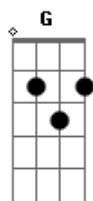

ukulele-chords.com