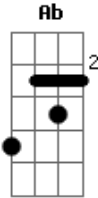

Gui Hargreaves - Pra Ela

tom:

Ab (forma dos acordes no tom de G)

Capostrate na 1ª casa

Foi sim **Gm7**

Toda essa falta foi em mim **F7M**

Misturando o escuro e solida?o **Gm7**

Quando a madrugada veio enfim **F7M**

Um sim **Gm7**

Marcou um tempo certo e deu a ma?o **F7M**

E tudo o que eu espero era um enta?o **Gm7**

Enta?o todo esse medo era paixao **F7M**

Gm7 **F7M**

Acordes

© ukulele-chords.com

© ukulele-chords.com