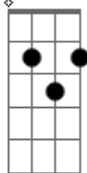

Gui Hargreaves - Ponte do Zamba

tom:

Intro: **Fm7** **Bbm7** **Bbm** **Ab7M**
Fm7 **Bbm7** **Bbm** **Ab7M**

Fm7 **Fm7** **Bbm7**
Morena eu te esperei
Ab7M **Fm7**
Na ponte do zamba
Bbm7
Um dia inteiro
Ab7M **Fm7**
Sob o sol de âmbar
Bbm7
Chegou a noite
Ab7M **Fm7**
E eu caí no samba
Bbm7
Morena
Bbm **Ab7M** **Fm7**
Me perdi na roda de bamba
Fm7
Bamba
Bbm7
É que na roda
Cm7 **Fm7**
Eu sei que você não vem

Cm7
Como é que pode isso?
Bbm7 **Fm7**
Mas ainda bem
Bbm7
Vim cantar com os amigos
Cm7 **Fm7**
Unidos no samba
Cm7
Vim queimar o chão
Bbm7 **Fm7**
Ao som dos tambores de mana
Bbm7
E quando o sol sair
Fm7 **Cm7**
Só então vou pra casa
Bbm7
Refeito de novo
Fm7
E de alma lavada
Bbm7
Exorcizada a dor
Fm7
Num canto só
Bbm7
Aonde o amor
Fm7 **Cm7** **Fm7**
Não dependa de um tom maior

Acordes

© ukulele-chords.com

G

© ukulele-chords.com

© ukulele-chords.com

© ukulele-chords.com

© ukulele-chords.com

© ukulele-chords.com