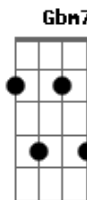

© ukulele-chords.com