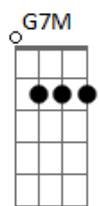

© ukulele-chords.com