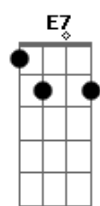

© ukulele-chords.com