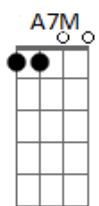

A7M **Bm7**
E o vera?o que vem pra crer

A7M
Vem pra festejar no?s dois

Bm7
E? so? o tempo de despir

A7M
E o depois e? pra depois

Bm7
Hm voce?

A7M **E?**
Hm no?s dois

Acordes

© ukulele-chords.com