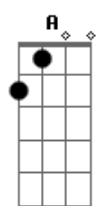

© ukulele-chords.com