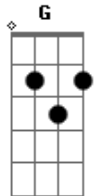

Gui Fabretti - Sorte Demais

tom:

G

E Bm A

E Bm A
 Sorte de quem pode estar ao seu lado
 E Bm A
 Beijar tua boca sentir o teu lábio
 E Bm A
 Te amar e ser amado
 E Bm A
 Sentir o teu corpo num dia gelado

E Bm A
 É sorte demais
 E Bm A
 É sorte demais

Acordes

© ukulele-chords.com

© ukulele-chords.com

© ukulele-chords.com

© ukulele-chords.com

E Bm A
 Sorte de quem pode estar ao seu lado
 E Bm A
 Você me deixa em outro estado
 E Bm A
 Sentimento inexplicado
 E Bm A
 Do aconchego do seu abraço